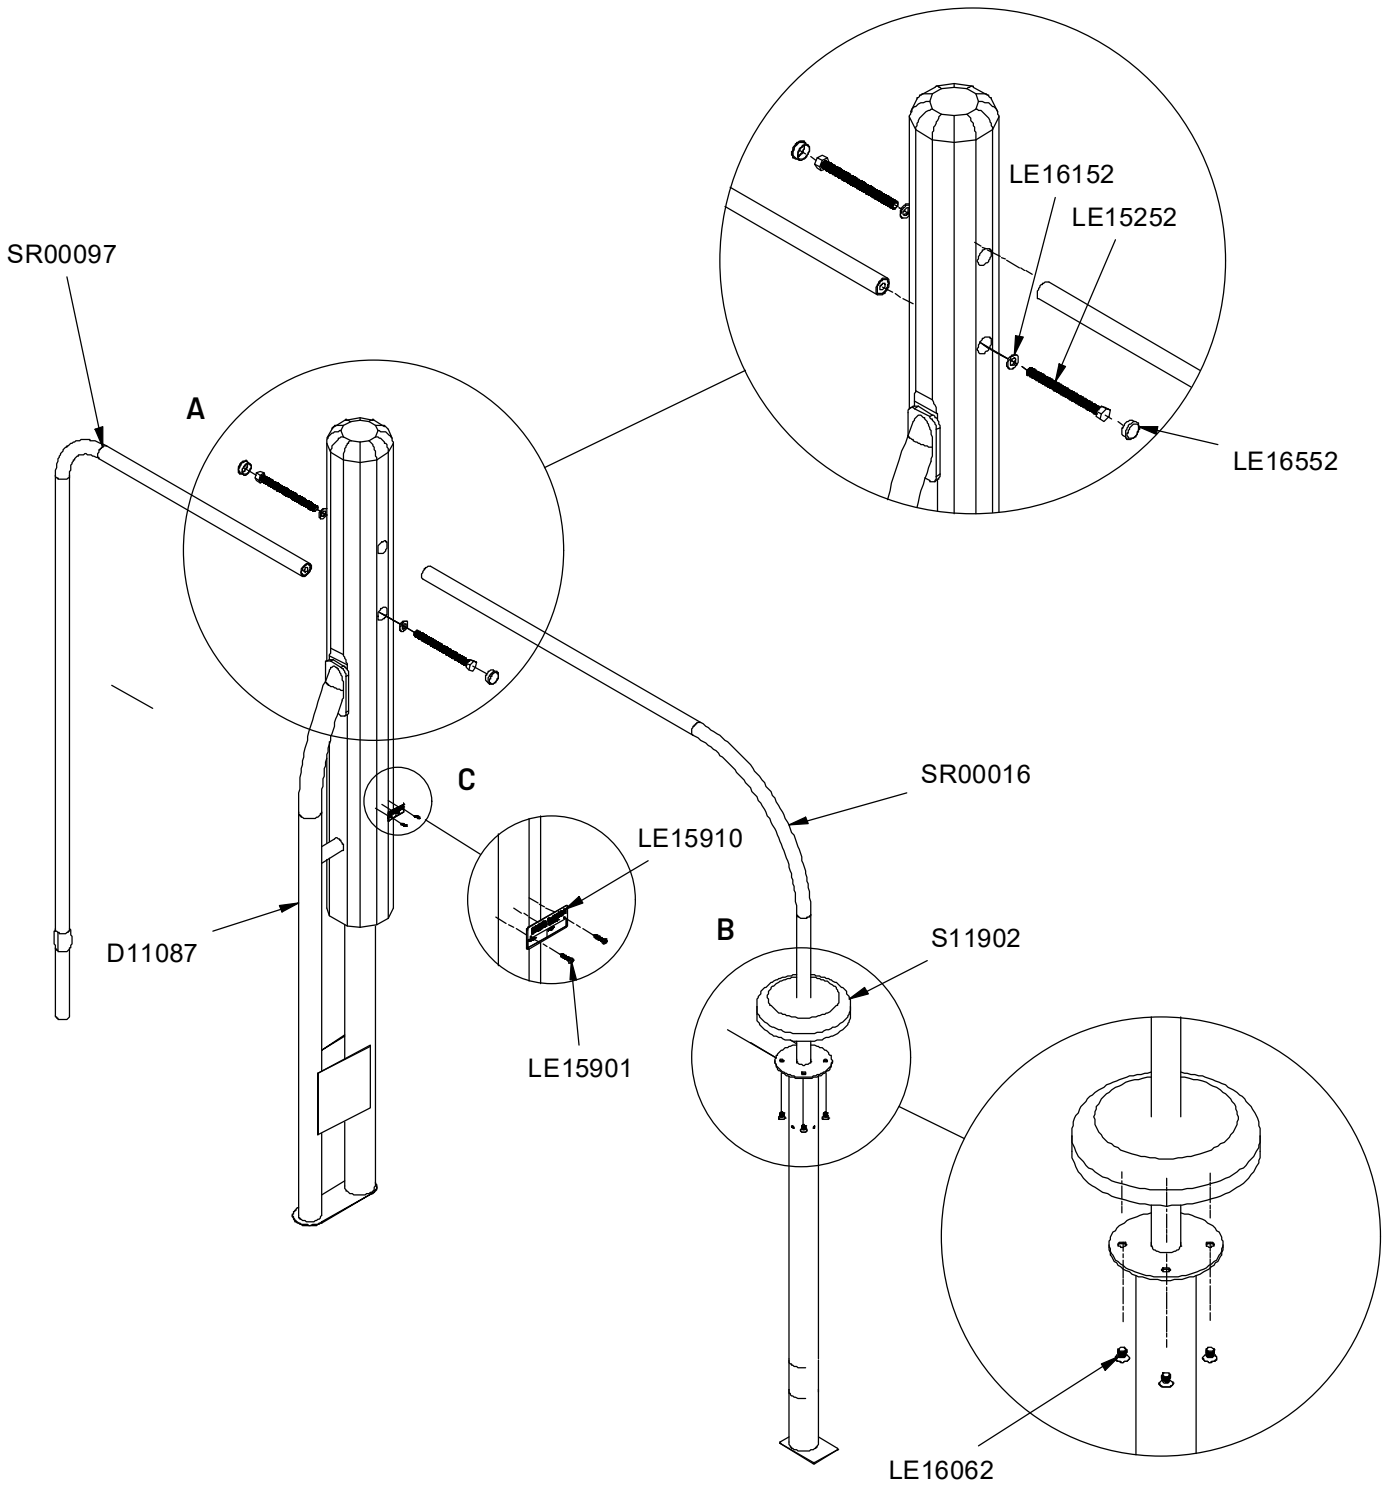

Parts List		
QTY	PART NO	DESCRIP.
1	SR00097	Ø38 tube
2	LE15252	M16x200 mm
1	SR00016	Ø38/80 tube
1	D11087	330x2450mm
2	LE16152	M16 - Ø30 mm
2	LE16552	Ø34/38 mm
4	LE16062	10x14 mm
1	S11902	Ø250/45 mm
2	LE15901	3x16, PH
1	LE15910	Name tag

(1/50)

(1/40)