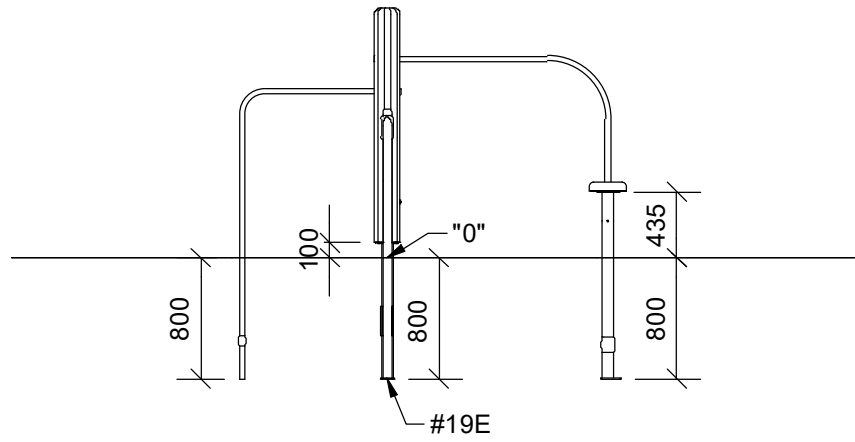

2

4,5h

16m<sup>2</sup>

5,6x3,3x1,6m

~72 kg

~0,12m<sup>3</sup>

33x245cm

60kg

Parts List		
QTY	PART NO	DESCRIP.
1	SR00097	Ø38 tube
2	LE15252	M16x200 mm
1	SR00016	Ø38/80 tube
1	D11087	330x2450mm
2	LE16152	M16 - Ø30 mm
2	LE16552	Ø34/38 mm
4	LE16062	10x14 mm
1	S11902	Ø250/45 mm
2	LE15901	3x16, PH
1	LE15910	Name tag

(1/50)

(1/40)